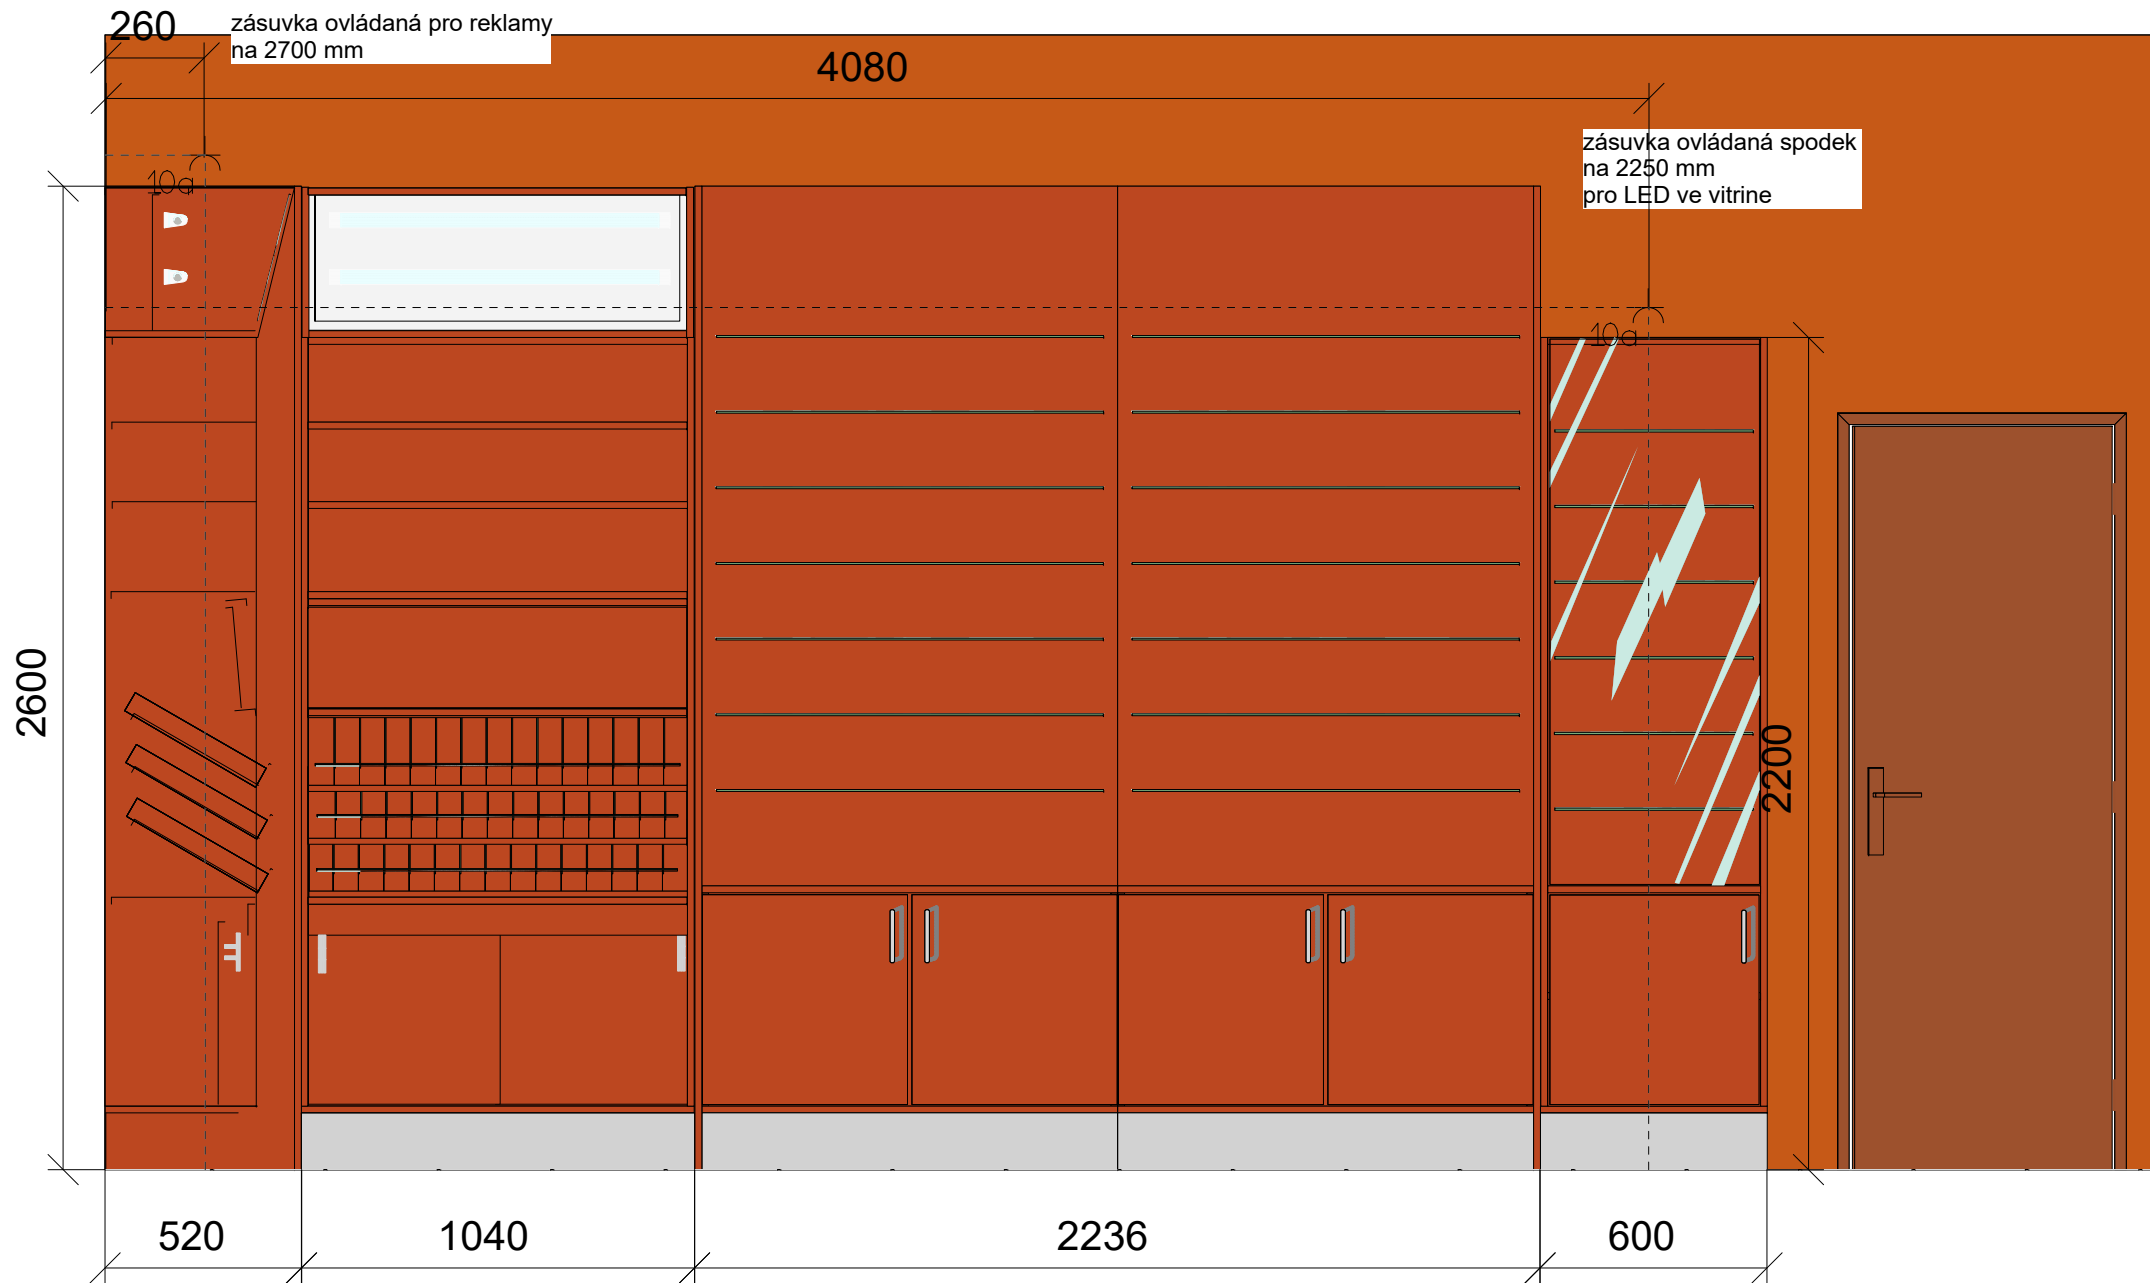

Meritko : 1 / 25,87

BILLA DOBRÍS-2020 - prováděcí výkresy nábytku	-	12/12/2020
-	-	5A22FE04_0598_01.scn

Meritko : 1 / 19,99

BILLA DOBRÍS-2020 - prováděcí výkresy nábytku	-	12/12/2020
-	-	5A22FE04_0598_01.scn

BILLA DOBRÍS-2020 - prováděcí výkresy nábytku	-	12/12/2020
-	-	5A22FE04_0598_01.scn

BILLA DOBRÍS-2020 - prováděcí výkresy nábytku	-	12/12/2020
-	-	5A22FE04_0598_01.scn